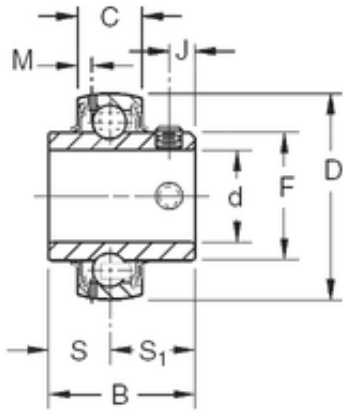

## 50,8 mm x 90 mm x 51,59 mm TIMKEN GY1115KRRB3 Insert Bearings Spherical OD

Bearing No. GY1115KRRB3

Size	50.8x90x51.59 mm
Bore Diameter	50,8 mm
Outer Diameter	90 mm
Width	51,59 mm
d	50,8 mm
D	90 mm
B	51,59 mm
C	22 mm
S1	32,54 mm
F	62,84 mm
J	10 mm
M	4,7 mm
S	19,05 mm
Thread (G)	M10X1,5
Basic dynamic load rating (C)	39 kN